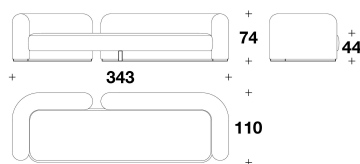

BASE Wood with Gold24, polished chrome or gun-metal grey finishing

DOLCE & GABBANA CASA
sofas & armchairs
MOSS

CDG (50/SCH33) - CDG (60/SCH33) -
 CDG (70/SCH33)
 CUSCINO SCHIENALE SENZA FILETTO
 / BACK CUSHION WITHOUT PIPING
 50x50 - 60x60 - 70x70cm
 19 3/4x19 3/4 - 23 2/3x23 2/3 - 27 2/3x27
 2/3"

MSS (POLD) - MSS (POLS)
 POLTRONA DX O SX / RIGHT OR LEFT
 ARMCHAIR
 138x110x74H. - H.S.44cm
 54 1/3x43 1/3x29H. - H.S.17 1/4"

MSS (ORG)
 ORGANIC : DIVANO / SOFA
 321x155x74H. - H.S.44cm
 126 1/3x61x29H. - H.S.17 1/4"

MSS (VIS)
 VIS A VIS : DIVANO / SOFA
 303x135x74H. - H.S.44cm
 119 1/3x53x29H. - H.S.17 1/4"

MSS (D3D) - MSS (D3S)
 ELEMENTO SEDUTA 3 POSTI CON
 BRACCIOLO DX O SX / 3 SEATER
 ELEMENT WITH RIGHT OR LEFT
 ARMREST
 303x110x74H. - H.S.44cm
 119 1/3x43 1/3x29H. - H.S.17 1/4"

MSS (D4D) - MSS (D4S)
 ELEMENTO SEDUTA 4 POSTI CON
 BRACCIOLO DX O SX / 4 SEATER
 ELEMENT WITH RIGHT OR LEFT
 ARMREST
 343x110x74H. - H.S.44cm
 135x43 1/3x29H. - H.S.17 1/4"

MSS (PAN)
 PANCA / BENCH
 185x75x64H. - H.S.44cm
 73x29 2/3x25 1/3H. - H.S.17 1/4"