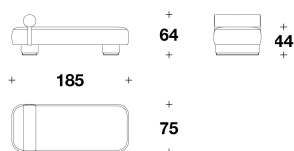

MSS (POLD) - MSS (POLS)
 POLTRONA DX O SX / RIGHT OR LEFT
 ARMCHAIR
 138x110x74H. - H.S.44cm
 54 1/3x43 1/3x29H. - H.S.17 1/4"

MSS (ORG)
 ORGANIC : DIVANO / SOFA
 321x155x74H. - H.S.44cm
 126 1/3x61x29H. - H.S.17 1/4"

MSS (VIS)
 VIS A VIS : DIVANO / SOFA
 303x135x74H. - H.S.44cm
 119 1/3x53x29H. - H.S.17 1/4"

MSS (D3D) - MSS (D3S)
 ELEMENTO SEDUTA 3 POSTI CON
 BRACCIOLO DX O SX / 3 SEATER
 ELEMENT WITH RIGHT OR LEFT
 ARMREST
 303x110x74H. - H.S.44cm
 119 1/3x43 1/3x29H. - H.S.17 1/4"

MSS (D4D) - MSS (D4S)
 ELEMENTO SEDUTA 4 POSTI CON
 BRACCIOLO DX O SX / 4 SEATER
 ELEMENT WITH RIGHT OR LEFT
 ARMREST
 343x110x74H. - H.S.44cm
 135x43 1/3x29H. - H.S.17 1/4"

MSS (PAN)
 PANCA / BENCH
 185x75x64H. - H.S.44cm
 73x29 2/3x25 1/3H. - H.S.17 1/4"