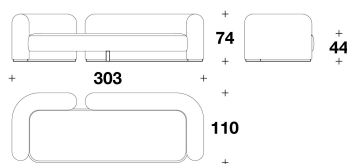

MSS (POLD) - MSS (POLS)
 POLTRONA DX O SX / RIGHT OR LEFT
 ARMCHAIR
 138x110x74H. - H.S.44cm
 54 1/3x43 1/3x29H. - H.S.17 1/4"

MSS (ORG)
 ORGANIC : DIVANO / SOFA
 321x155x74H. - H.S.44cm
 126 1/3x61x29H. - H.S.17 1/4"

MSS (VIS)
 VIS A VIS : DIVANO / SOFA
 303x135x74H. - H.S.44cm
 119 1/3x53x29H. - H.S.17 1/4"

MSS (D3D) - MSS (D3S)
 ELEMENTO SEDUTA 3 POSTI CON
 BRACCIOLO DX O SX / 3 SEATER
 ELEMENT WITH RIGHT OR LEFT
 ARMREST
 303x110x74H. - H.S.44cm
 119 1/3x43 1/3x29H. - H.S.17 1/4"

MSS (D4D) - MSS (D4S)
 ELEMENTO SEDUTA 4 POSTI CON
 BRACCIOLO DX O SX / 4 SEATER
 ELEMENT WITH RIGHT OR LEFT
 ARMREST
 343x110x74H. - H.S.44cm
 135x43 1/3x29H. - H.S.17 1/4"

MSS (PAN)
 PANCA / BENCH
 185x75x64H. - H.S.44cm
 73x29 2/3x25 1/3H. - H.S.17 1/4"