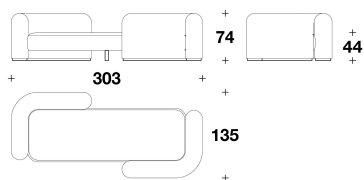

MSS (POLD) - MSS (POLS)
 POLTRONA DX O SX / RIGHT OR LEFT
 ARMCHAIR
 138x110x74H. - H.S.44cm
 54 1/3x43 1/3x29H. - H.S.17 1/4"

MSS (ORG)
 ORGANIC : DIVANO / SOFA
 321x155x74H. - H.S.44cm
 126 1/3x61x29H. - H.S.17 1/4"

MSS (VIS)
 VIS A VIS : DIVANO / SOFA
 303x135x74H. - H.S.44cm
 119 1/3x53x29H. - H.S.17 1/4"

MSS (D3D) - MSS (D3S)
 ELEMENTO SEDUTA 3 POSTI CON
 BRACCIOLO DX O SX / 3 SEATER
 ELEMENT WITH RIGHT OR LEFT
 ARMREST
 303x110x74H. - H.S.44cm
 119 1/3x43 1/3x29H. - H.S.17 1/4"

MSS (D4D) - MSS (D4S)
 ELEMENTO SEDUTA 4 POSTI CON
 BRACCIOLO DX O SX / 4 SEATER
 ELEMENT WITH RIGHT OR LEFT
 ARMREST
 343x110x74H. - H.S.44cm
 135x43 1/3x29H. - H.S.17 1/4"

MSS (PAN)
 PANCA / BENCH
 185x75x64H. - H.S.44cm
 73x29 2/3x25 1/3H. - H.S.17 1/4"