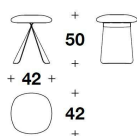

**BUGATTI HOME**  
**accessories**  
**TYPE\_12**

**DESCRIZIONE TECNICA / TECHNICAL DESCRIPTION**

**STRUTTURA** Alluminio laccato Silver Metal oppure Graphite Metal, con finitura lucida oppure opaca

Seduta in legno imbottito con Poliuretano

SGB (01)  
SGABELLO / STOOL  
42x42x50H.cm  
16 2/4x16 2/4x19 3/4H."

**Note**